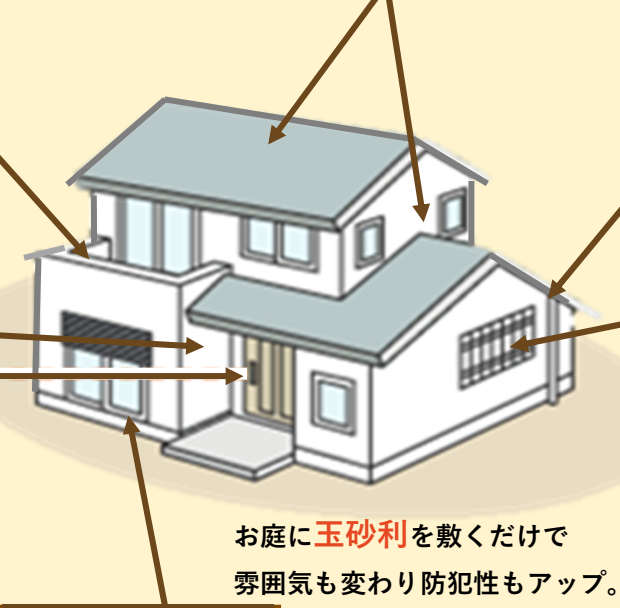

TOTOトイレとりかえ
キャンペーン

デジタルギフト券
毎月150名様 合計**450**名様に当たる!
工事・応募期間 2020年10月1日〜12月28日

介護改修

介護保険より住宅改修費が支給されます。
※支給を受けるには、介護認定を受ける必要があります。

1人当たり最大20万円 ⇒ 自己負担2万円

玄関・階段・浴室等の手すりや踏み台などなど...

安全・安心・快適な暮らしへ

気持ちにゆとりを持てる住まいづくり

屋根・外壁 気になるところは
今年中に確認を!!

瓦のズレや割れ・コケやサビなど気になり
ませんか。外壁の表面を触ると白い粉がつ
いたりひび割れがしたりしていませんか。
傷みだすと雨漏りや骨組の腐食の原因に
なります。

早めのお手入れで健康な住まい。
屋根塗装でこんなに美しくなり
お住まいの価値も上がります。

Before After

ベランダ

見通しのよい
バルコニーなら
防犯面でも安心です。

樋

樋の詰りや
部分破損も
雨漏りや家屋の
腐食に影響します。