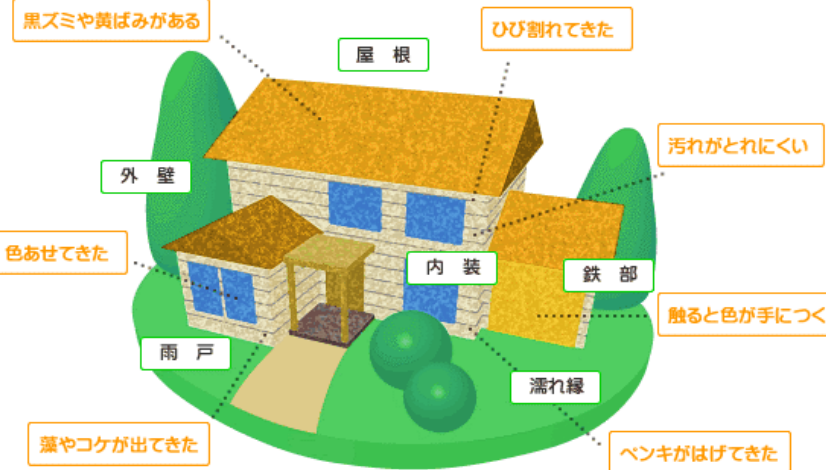

瓦のズレや割れ・樋の破損による
雨漏れはありませんか？
早めの点検をおすすめします。

屋根・雨樋・外壁

屋根の葺き替えで大切な住まいも
美しく健康に価値も上がります。

Before

After

我が家はどのタイプ？屋根材によって
耐久年数も工法も変わってきます。

外壁塗装

Before

After

- 下記に一つでも がついたら
外壁メンテナンスの時期です。
- 触ると白い粉がつく
 - カビやコケが生えている
 - ひび割れがしている
 - 一部が剥がれてきている
 - 金属部の錆や汚れがある

気になるところは、今すぐチェック。
お見積無料!!

お住まいの現状を確認させていただき、ベストなお見積りをご提案。
足場の必要な工事が多い為、費用削減の為にも同時期施工がかなりお得です!!

インテリア