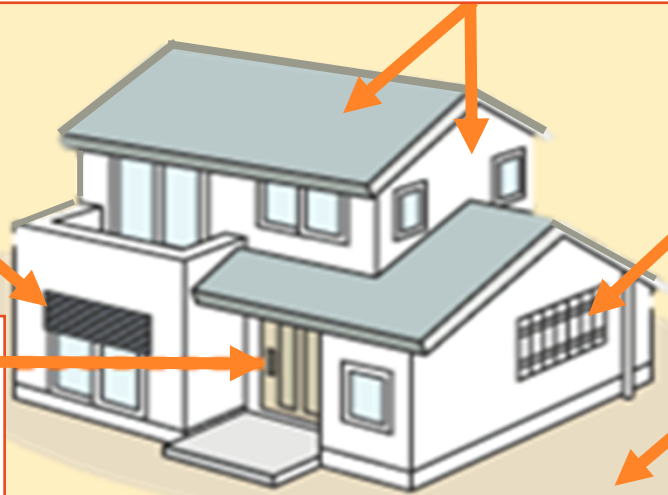

塗装でのお家の価値もグーンとアップ

下記に一つでも☑がついたら外壁メンテナンスの時期です。

- 触ると白い粉がつく
- カビやコケが生えている
- ひび割れがしている
- 一部が剥がれてきている
- 金属部の錆や汚れがある

リフォームシャッター

後から取り付けできます。風や光も取り入れが可能。

リフォームドア

1日の工事でOK!!

ドアを変えるだけでお家のイメージも変わり豊富な機能で快適な暮らしを。

面格子

トイレや浴室の小さな窓に防犯面やプライバシーにもこれなら安心の暮らしができます。

玉砂利

敷くだけで雰囲気も変わり防犯性もアップします。

SECUM 防犯・防災・危険時にあらゆる状況を見守ります。「心配」を「安心」に・・・にしむらは、セコム代理店です。

テラス屋根・カーポート 屋根のあるスペースが日々の暮らしを快適にサポートしてくれます。

各ショールームからのお知らせ キャンペーン中!!

タカラスタンダードパートナーショップ **Takara standard** 9/17(土)~25(日)迄 予約来場お見積り特典