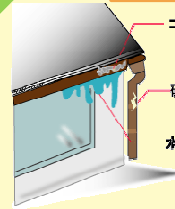

介護改修

介護保険より住宅改修費が支給されます。
※支給を受けるには、介護認定を受ける必要があります。

1人当たり最大20万円⇒自己負担(1~3割負担)
2万円・4万円・6万円

外廻り

早めの処置が劣化を抑え
住まいの健康を守ります。

足場の必要な工事は、同時期施工が経費削減になりお得!!です。

屋根

瓦のズレや割れサビなど
雨漏れの原因になります。

外壁

すこしでも気になるところは、
すぐに点検しましょう。

現地調査・見積無料

今リフォームをお考えなら絶対オトク!

3つの補助金がもらえる!

最大 260万円 / 戸 ※条件あり

● こどもエコすまい支援事業 ● 先進的窓リノベ事業 ● 給湯省エネ事業

住宅省エネ2023キャンペーン・・・3省連携の補助金制度を使ってお得にリフォーム!!