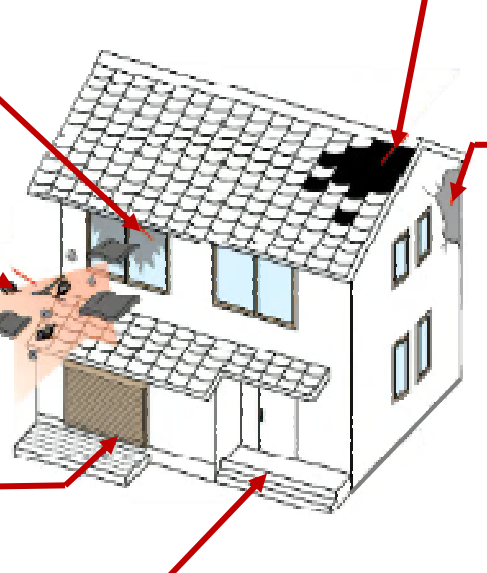

## シャッター・雨戸

防犯・プライバシー・台風対策に。

-リフォームシャッター・雨戸-

既存の窓に外壁の上から簡単に取付。標準・採風・耐風の3タイプ。採風タイプならスラットが開閉し視線を遮りながら自然の風や光を採りこめます。

## 屋根

我が家は、どのタイプ? 葺き替え・重ね張り・塗装など 屋根材により工法も変わってきます。

屋根・樋・外壁工事など、足場の必要な工事は、同時期の施工が費用削減にもなりかなりお得でおすすめします。

## 玄関

採風機能付きドア 虫の侵入も防ぎジメジメした嫌な臭いも解消。

扉や鍵を閉めたまま換気ができるので防犯上安心です。

## 外壁 -塗装の場合-

上記のような症状があれば、早めのメンテナンスをお勧めします。壁からの雨の侵入は、下地材まで傷めてしまいお家の老朽を進めてしまいます。