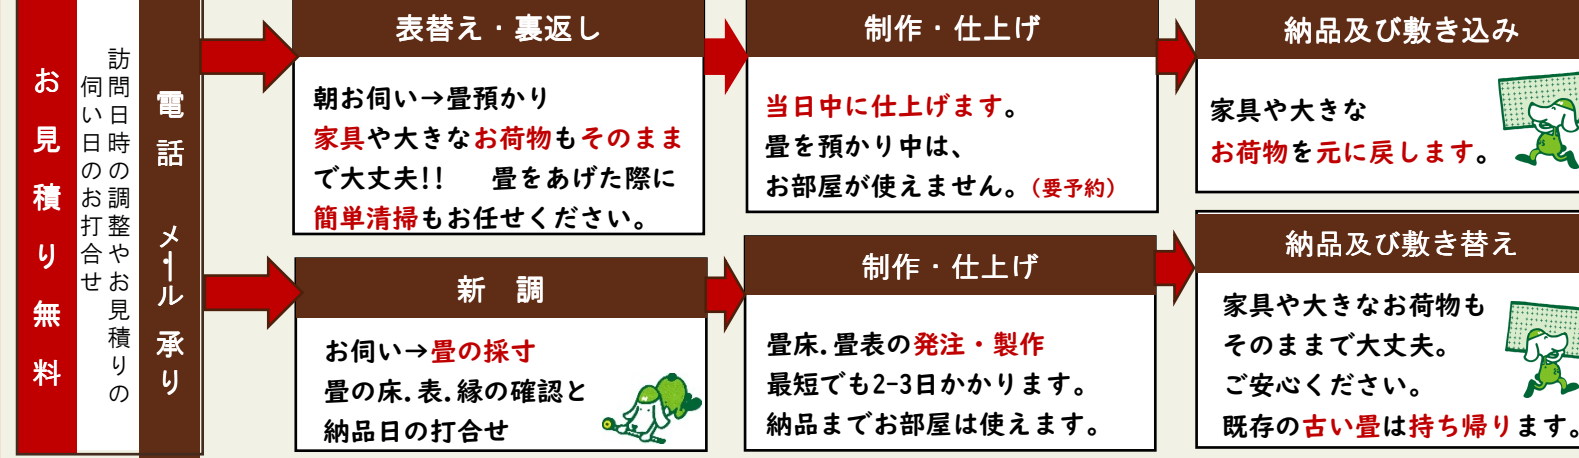

畳 (新調)

畳一枚をすべて新しいものに交換します。15年以上経った畳で、踏み心地が悪かったり、へこみや畳の間に隙間のあるものは、新調をお勧めいたします。

新畳	国産 (熊本県産) 特選	国産 (熊本県産) 麻立特上	国産 (熊本県産) 麻立上	国産 (熊本県産) 糸立上	中国産 麻立	中国産 糸立上	中国産 糸立並
	藁床(1級)	建材床 特上 または 藁床(2級)	建材床 上 または 藁床(2級) 床上	建材床 または 藁床	建材床	建材床	建材床
価格	39,600円	27,500円	23,100円	19,800円	16,500円	14,300円	11,000円

安全な畳を安心してご使用いただく為に
納品時に下記のような『畳品質表示書』を
畳裏に添付して納品しております。

畳のことがなら『一級技能士』と
『畳ドクター』の居る
「にしむら」にお任せください。

畳の素晴らしい效能

- リラックス
- 保湿
- 抗菌
- 空気清浄
- 防音
- 除湿
- 断熱
- マイナスイオン

畳には、断熱性・保温性・吸放湿性・弾力性
吸音や遮音効果の他に リラックス効果として
「イ草の香り」があります。
イ草の香りは、学力向上を促す 集中力持続効果 があり、
人工的な敷物と比べ、い草には 睡眠効果も高かった
ことが立証されています。

お子さまやペットの居るご家庭におすすめのたたみ表。

和紙をつむいだダイケンの畳表なら
カビ・ダニの増殖を抑え
日焼けに強くいつまでも
キレイが続きます。
ダイケン健やかおもては全て抗菌仕様です。

縮切消印
11月30日迄

今年も開催
そうだ 畳、替えようキャンペーン

畳の新調・表替え・裏返しをされたお客様限定。
(納品完了後に応募はがきをお渡しいたします。)

★ **たたみキャンペーン!!** 10月14日(土)まで ★

畳新調・表替えご予約ご注文のお客様限定。
通常6帖敷き込み共で、3,300円の
防虫・防湿シートサービス

畳新調・表替えご予約ご注文のお客様限定。
通常1帖辺り500円・600円アップの
高級ヘリも期間内無料サービス

商品と当選本数	
1等 10万円 (旅行券)	10名
2等 空気清浄機 (25,000円相当)	20名
3等 1万円(商品券)	50名
4等 サーキュレーター(5,000円相当)	100名
5等 シャボン玉石けんギフトセット (ハンドソープ 3,300円相当)	200名
毎年 当店のお客様数名が当選されています!!