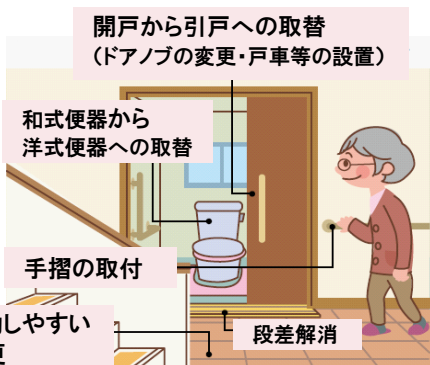

防音・断熱で
冬でも**ぽかぽか!**
しかもエコで節約。

1階の窓

リフォームシャッター
後から取付ができます。

シャッターを下ろしたままで風や光も取り入れ可能。防犯対策も万全。

防犯カメラ

玉砂利

敷くだけで、雰囲気も
変わり防犯性もアップ。

年末の大掃除

「ハウスクリーニング」お任せください。

換気扇・コンロ・水廻りにエアコン・・・

気になりながらも何かと忙しいこの時期お家のことは、

お掃除のプロにお任せください。

部分クリーニングも承ります。

例えば エアコンクリーニングなら **14,300円/台**～

介護改修

介護保険より
住宅改修費が支給されます。

1人当たり最大20万円

自己負担(1~3割負担) 2万円・4万円・6万円

※20万円を超える工事を行なった場合、
超えた部分については、全額自己負担になります。

滑りにくく移動しやすい
床材への変更

★ SHOWROOM ★ キッチン・バス 洗面・トイレ

迷ったらショールームへ・・・ご案内させていただきます。

見て・触れて・体験して・・・快適な住まいづくりを。

各ショールームご案内