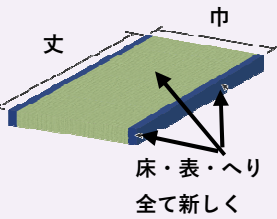

新年を気持ちよく迎えるために

たたみ・ふすまを美しく

たたみ・表替え

畳にしむら 検索

表替え	国産 (熊本県産) 特選	国産 (熊本県産) 麻立 特上	国産 (熊本県産) 麻立上	国産 (熊本県産) 糸立上	中国産 麻立	中国産 糸立上	中国産 糸立並
価格	19,800円	16,500円	13,200円	11,000円	9,350円	8,250円	6,600円

畳の床は、既存のものを使い、畳表と畳へりを新品に交換します。ご使用から約4年～7年以上経った畳は、表替えをお勧めします

朝 お伺い→畳預かり
家具や大きなお荷物もそのまま大丈夫!!
畳をあげた際に
簡単清掃もお任せください。

当日中に仕上げます。
畳を預かり中は、お部屋が使用できません。
(要予約)

家具や大きなお荷物を
元に戻します。

たたみ・新調

新畳	国産 (熊本県産) 特選	国産 (熊本県産) 麻立 特上	国産 (熊本県産) 麻立上	国産 (熊本県産) 糸立上	中国産 麻立	中国産 糸立上	中国産 糸立並
	藁床(1級)	建材床 特上 または 藁床(2級)	建材床上 または 藁ツド 床上	建材床 または 藁ツド 床	建材床	建材床	建材床
価格	39,600円	27,500円	23,100円	19,800円	16,500円	14,300円	11,000円