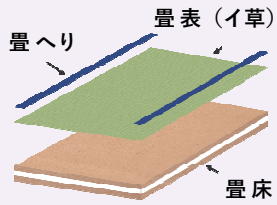

新年を気持ちよく迎えるために

たたみ・ふすまを美しく

たたみ・表替え

畳にしむら 検索

表替え	国産 (熊本県産) 特選	国産 (熊本県産) 麻立 特上	国産 (熊本県産) 麻立上	国産 (熊本県産) 糸立上	中国産 麻立	中国産 糸立上	中国産 糸立並
価格	19,800円	16,500円	13,200円	11,000円	9,350円	8,250円	6,600円

畳の床は、既存のものを使い、畳表と畳へりを新品に交換します。ご使用から約4年～7年以上経った畳は、表替えをお勧めします

朝 お伺い→畳預かり
家具や大きなお荷物もそのまま大丈夫!!
畳をあげた際に
簡単清掃もお任せください。

当日中に仕上げます。
畳を預かり中は、お部屋が使用できません。
(要予約)

家具や大きなお荷物を
元に戻します。

たたみ・新調

新畳	国産 (熊本県産) 特選	国産 (熊本県産) 麻立 特上	国産 (熊本県産) 麻立上	国産 (熊本県産) 糸立上	中国産 麻立	中国産 糸立上	中国産 糸立並
	藁床(1級)	建材床 特上 または 藁床(2級)	建材床上 または 藁ツド 床上	建材床 または 藁ツド 床	建材床	建材床	建材床
価格	39,600円	27,500円	23,100円	19,800円	16,500円	14,300円	11,000円