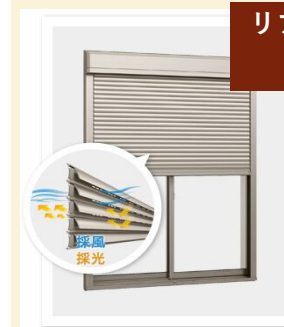

ガーデニングや

ペットにも

お気に入りの空間が

うまれます。

高所の作業には、足場が必要となる事が多いため、屋根・樋・外壁等は、
費用削減のためにも同時期の施工をおすすめいたします。

リフォーム シャッター

**すぐに開閉でき
防犯対策にも・・・**

既存の窓に外から取り付けるだけ。
電動シャッターならリモコンで
開閉もラクラク。
閉めたままでも室内に風や光も
採り込め快適な生活ができます。

リフォーム雨戸

台風対策にも・・・

取替雨戸パネルなら、既存の枠はそのまま
ほとんどのメーカーに対応。短時間で簡単施工。

台風や豪雨の不安も軽減され、開閉も
スムーズ。採風タイプなら閉めたままでも
光や風を採り込むことができ快適に
心地よく過ごせます。

キャンペーンで補助金を
上手に活用してお得にリフォームしましょう!!

窓 **最大50%**相当
還元

今なら補助金で**最大200万円**お得!

※制度の適用には、条件があります。